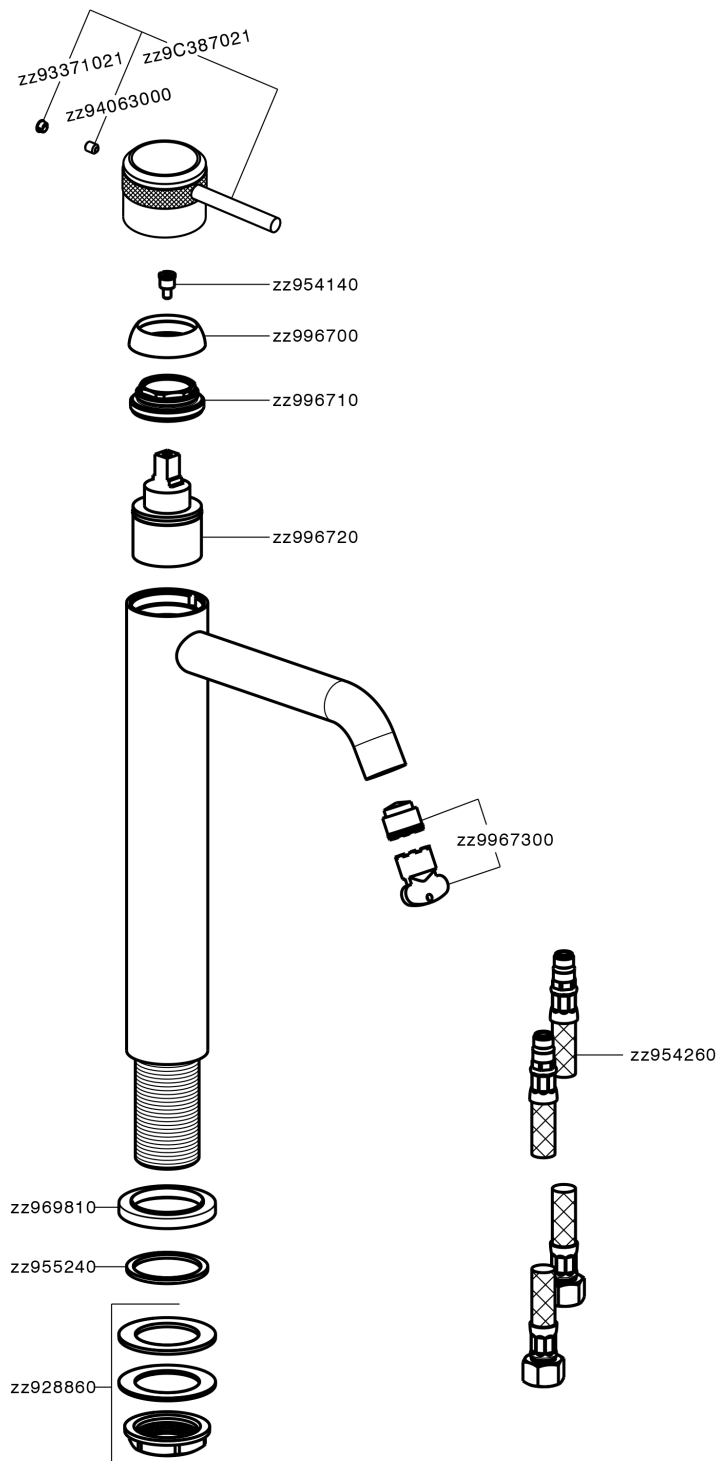

## Miscelatore monocomando lavabo alto CHRONOS\_CR003540

CR003540

<https://huberitalia.com/miscelatore-monocomando-lavabo-alto-chronos-cr003540>

2024-11-21