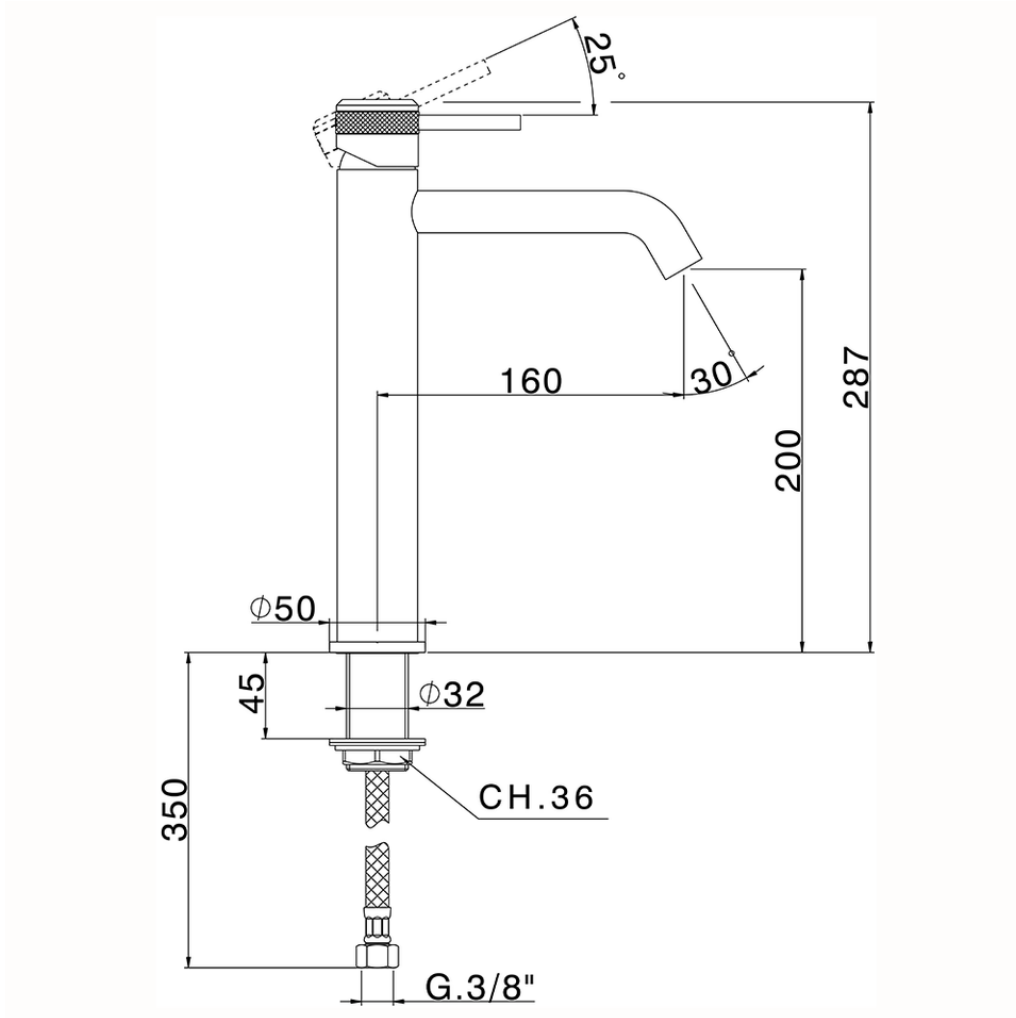

Miscelatore monocomando lavabo alto CHRONOS_CR003540

CR003540

<https://huberitalia.com/miscelatore-monocomando-lavabo-alto-chronos-cr003540>

2024-11-21