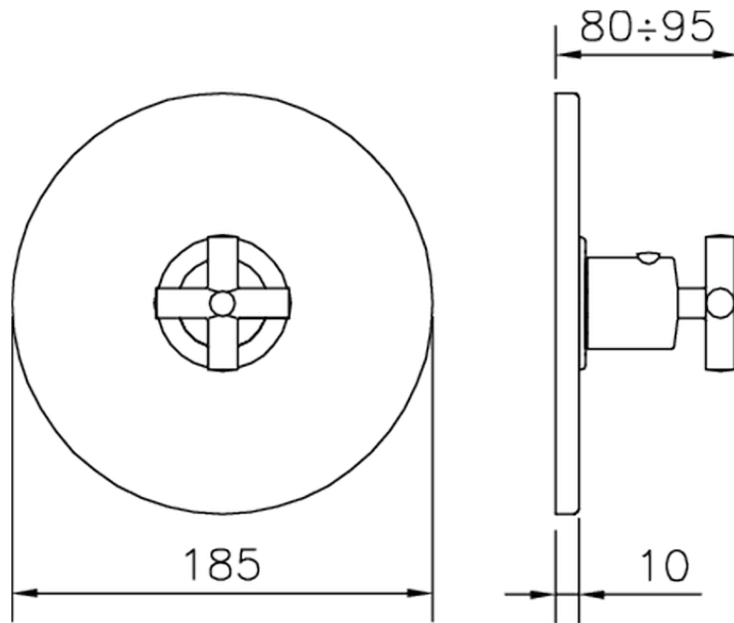

## Parte esterna termostatico doccia incasso THERMO\_SU007200

SU007200

<https://www.huberitalia.com/parte-esterna-termostatico-doccia-incasso-thermo-su007200>

Piastra/Plate/Plaque/Platte/Placa

2-3mm: XX 25-40 YY 76-91

10mm: XX 16-31 YY 65-80

ZB007221

<https://www.huberitalia.com/parte-incasso-termostatico-doccia-3-4-incasso-zb007221>

ZB007201

<https://www.huberitalia.com/parte-incasso-termostatico-doccia-1-2-incasso-zb007201>