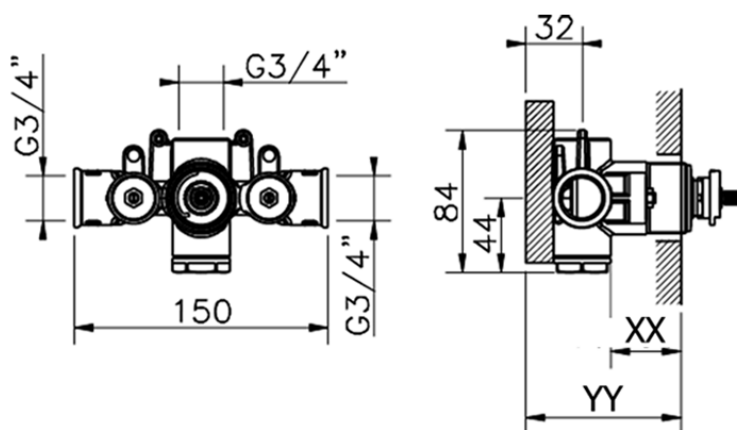

Parte esterna termostatico doccia incasso THERMO_SU007200

SU007200

<https://www.huberitalia.com/parte-esterna-termostatico-doccia-incasso-thermo-su007200>

Piastra/Plate/Plaque/Platte/Placa

2-3mm: XX 25-40 YY 76-91

10mm: XX 16-31 YY 65-80

ZB007221

<https://www.huberitalia.com/parte-incasso-termostatico-doccia-3-4-incasso-zb007221>

ZB007201

<https://www.huberitalia.com/parte-incasso-termostatico-doccia-1-2-incasso-zb007201>