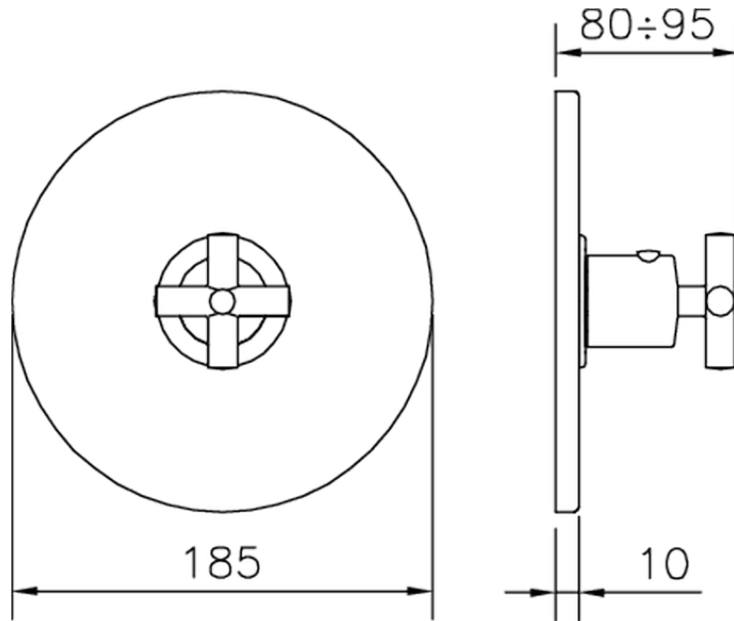

Parte esterna termostatico doccia incasso THERMO_SU007200

SU007200

<https://www.huberitalia.com/parte-esterna-termostatico-doccia-incasso-thermo-su007200>

Piastra/Plate/Plaque/Platte/Placa

2-3mm: XX 25-40 YY 76-91

10mm: XX 16-31 YY 65-80

ZB007221

<https://www.huberitalia.com/parte-incasso-termostatico-doccia-3-4-incasso-zb007221>

ZB007201

<https://www.huberitalia.com/parte-incasso-termostatico-doccia-1-2-incasso-zb007201>