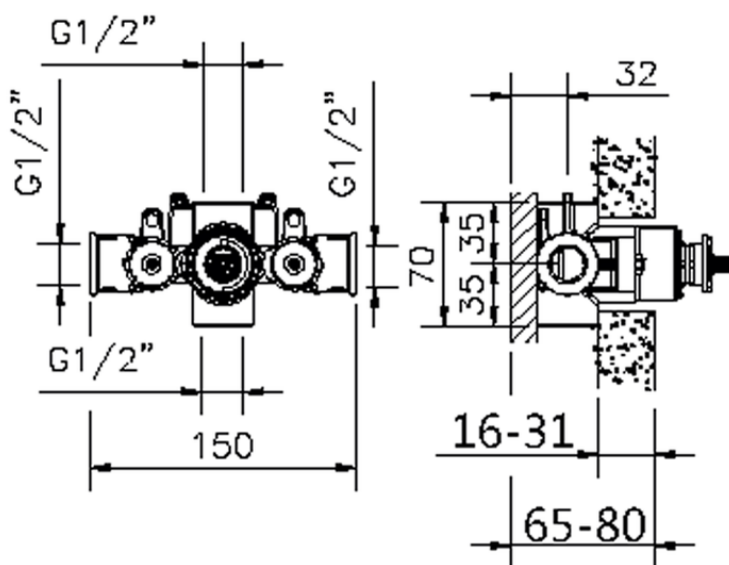

Parte esterna termostatico doccia incasso THERMO_SU007200

SU007200

<https://www.huberitalia.com/parte-esterna-termostatico-doccia-incasso-thermo-su007200>

Piastra/Plate/Plaque/Platte/Placa

2-3mm: XX 25-40 YY 76-91

10mm: XX 16-31 YY 65-80

ZB007221

<https://www.huberitalia.com/parte-incasso-termostatico-doccia-3-4-incasso-zb007221>

ZB007201

<https://www.huberitalia.com/parte-incasso-termostatico-doccia-1-2-incasso-zb007201>