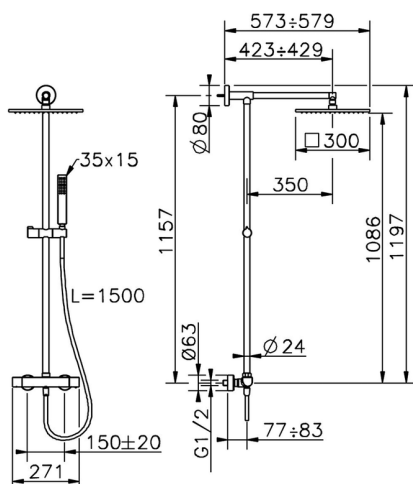

Colonna doccia termostatica 2 funzioni COLUMNS_DCC78040

MODELLO **DCC78040**

Colonna doccia termostatica 2 funzioni, devia stop 2 uscite, colonna fissa, supporto doccetta scorrevole, doccetta monogetto minimalista 35x15 mm Ottone, soffione quadro 300x300 mm sp.8 mm in OTTONE, flessibile liscio SUPREME 150 cm

FINITURE DISPONIBILI

CARATTERISTICHE

Ricambio Cartuccia **24.04A.PP**

Cartuccia Termostatica Plus P 8X20

DeviaStop

La tecnologia Devia Stop di Huber consente con un semplice movimento rotativo di gestire la portata dell'acqua e di scegliere la modalità d'erogazione (soffione, doccetta a mano).