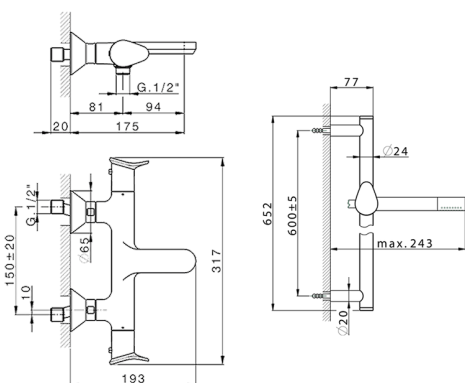

Miscelatore termostatico vasca con saliscendi HARLOCK_HCS21010

MODELLO **HCS21010**

Miscelatore termostatico vasca con saliscendi, asta saliscendi 60 cm con supporto scorrevole, doccia monogetto minimale D.24mm in Ottone, flessibile liscio SUPREME 150 cm

Cartuccia Termostatica TMX 25

Termostatico

Il Termostatico Huber è il tuo personale gestore dell'acqua che ti aiuta a gestire e controllare acqua ed energia senza sprechi.

DeviaStop

La tecnologia Devia Stop di Huber consente con un semplice movimento rotativo di gestire la portata dell'acqua e di scegliere la modalità d'erogazione (soffione, doccia a mano).