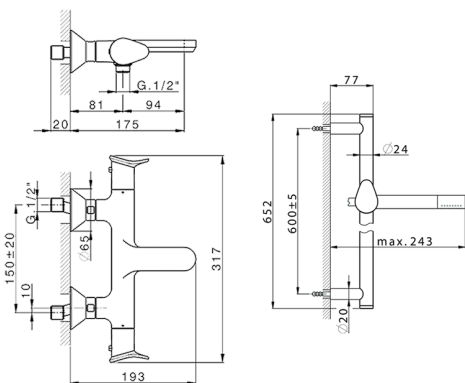

Miscelatore termostatico vasca con saliscendi HARLOCK_HCS21010

MODELLO **HCS21010**

Miscelatore termostatico vasca con saliscendi, asta saliscendi 60 cm con supporto scorrevole, doccia monogetto minimale D.24mm in Ottone, flessibile liscio SUPREME 150 cm

Cartuccia Termostatica TMX 25

DeviaStop

La tecnologia Devia Stop di Huber consente con un semplice movimento rotativo di gestire la portata dell'acqua e di scegliere la modalità d'erogazione (soffione, doccia a mano).