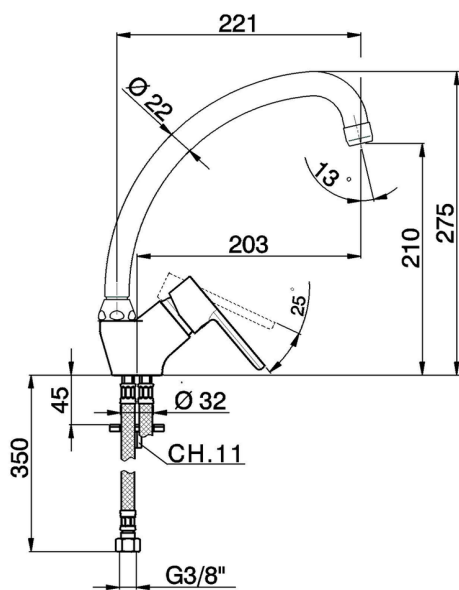

Miscelatore monocomando lavello KITCHEN_H2000520

MODELLO **H2000520**

Miscelatore monocomando lavello, bocca girevole, flex inox G.3/8"

FINITURE DISPONIBILI

21 21 Cromo

CARATTERISTICHE

Ricambio Cartuccia **ZZ95409000**

Cartuccia Monocomando 35 mm

EcoStop

Con il Dispositivo EcoStop l'apertura dell'acqua avviene con un punto duro al 50% circa della portata. Un fermo a metà apertura, da vincere con una leggera forza solo e soltanto quando ci sia una reale necessità di richiesta d'acqua alla massima portata. Ciò permette di consumare fino al 50% in meno di acqua.