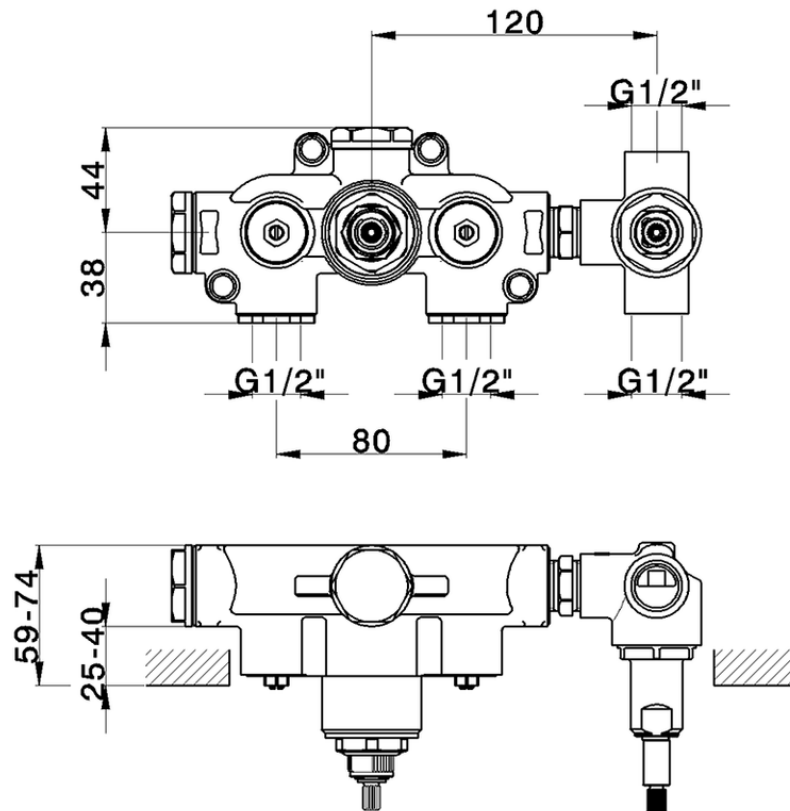

Parte esterna termostatico doccia incasso 2 uscite CHRONOS_CR019140

CR019140

<https://www.huberitalia.com/parte-esterna-termostatico-doccia-incasso-2-uscite-chronos-cr019140>

ZB019140

<https://www.huberitalia.com/parte-incasso-termostatico-doccia-2-uscite-incasso-zb019140>