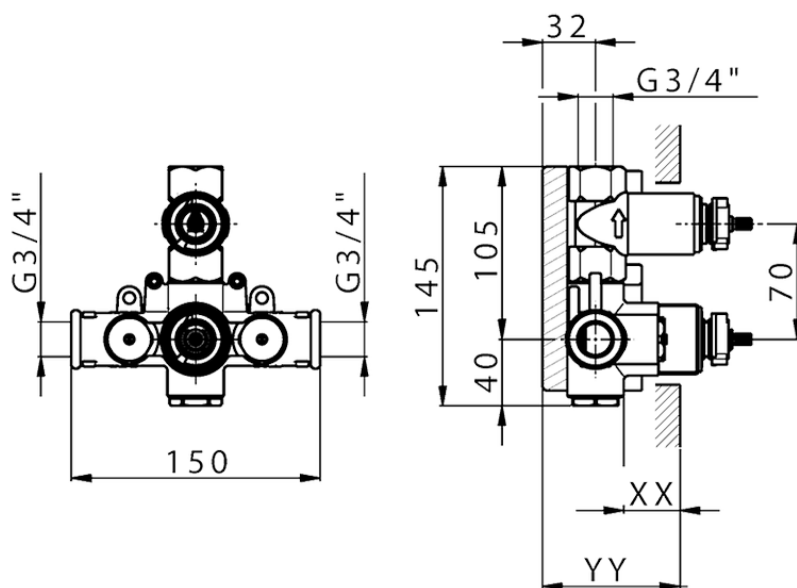

Parte esterna termostatico doccia incasso 1 uscita SUITE_SU007300

SU007300

<https://www.huberitalia.com/parte-esterna-termostatico-doccia-incasso-1-uscita-suite-su007300>

Piastra/Plate/Plaque/Platte/Placa

2-3mm: XX 25-40 YY 76-91

10 mm: XX 16-31 YY 65-80

ZB007361

<https://www.huberitalia.com/parte-incasso-termostatico-doccia-1-uscita-incasso-zb007361>

Piastra/Plate/Plaque/Platte/Placa

2-3mm: XX 25-40 YY 76-91

10 mm: XX 16-31 YY 65-80

ZB007301

<https://www.huberitalia.com/parte-incasso-termostatico-doccia-1-uscita-incasso-zb007301>

2024-12-22