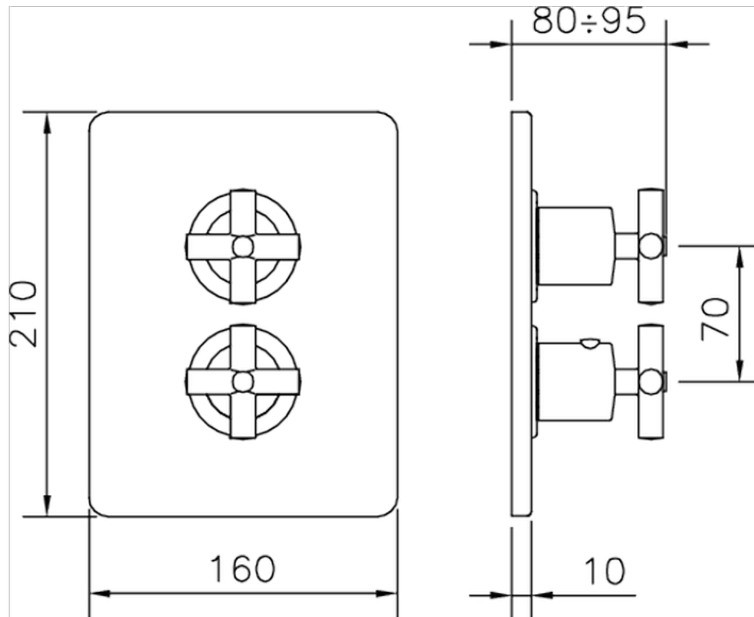

Parte esterna termostatico doccia incasso 1 uscita SUITE_SU007300

SU007300

<https://www.huberitalia.com/parte-esterna-termostatico-doccia-incasso-1-uscita-suite-su007300>

Piastra/Plate/Plaque/Platte/Placa

2-3mm: XX 25-40 YY 76-91

10 mm: XX 16-31 YY 65-80

ZB007361

<https://www.huberitalia.com/parte-incasso-termostatico-doccia-1-uscita-incasso-zb007361>

Piastra/Plate/Plaque/Platte/Placa

2-3mm: XX 25-40 YY 76-91

10 mm: XX 16-31 YY 65-80

ZB007301

<https://www.huberitalia.com/parte-incasso-termostatico-doccia-1-uscita-incasso-zb007301>

2024-12-22