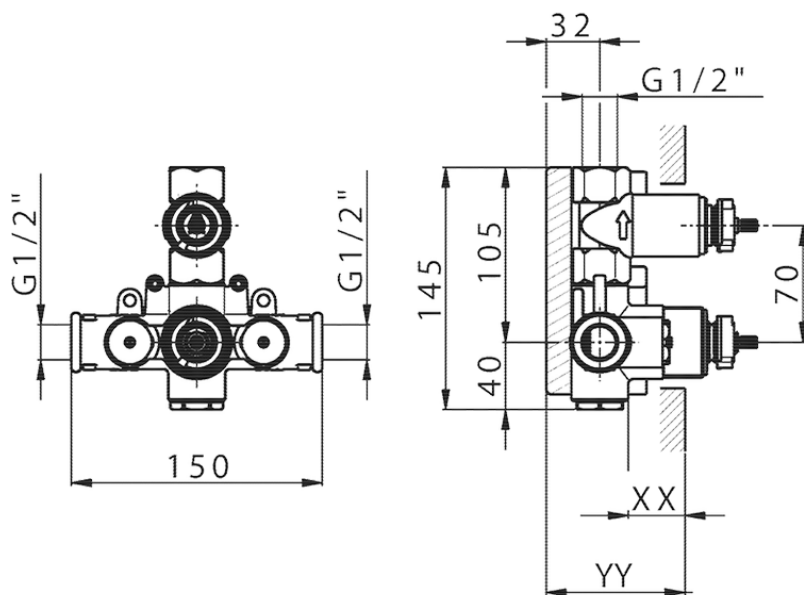

Parte esterna termostatico doccia incasso 1 uscita SUITE_SU007300

SU007300

<https://www.huberitalia.com/parte-esterna-termostatico-doccia-incasso-1-uscita-suite-su007300>

Piastra/Plate/Plaque/Platte/Placa

2-3mm: XX 25-40 YY 76-91

10 mm: XX 16-31 YY 65-80

ZB007361

<https://www.huberitalia.com/parte-incasso-termostatico-doccia-1-uscita-incasso-zb007361>

Piastra/Plate/Plaque/Platte/Placa

2-3mm: XX 25-40 YY 76-91

10 mm: XX 16-31 YY 65-80

ZB007301

<https://www.huberitalia.com/parte-incasso-termostatico-doccia-1-uscita-incasso-zb007301>

2024-12-22