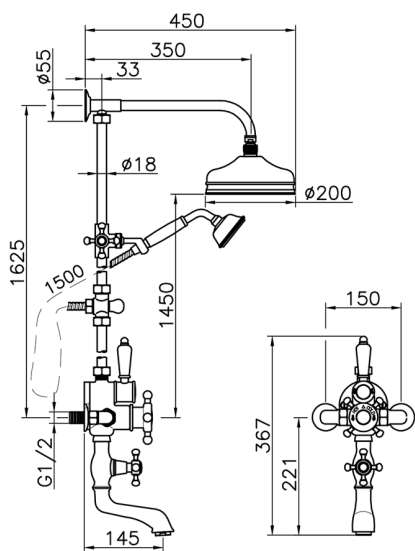

## Colonna vasca termostatica 3 funzioni VICTORIAN\_592.VT21H.

MODELLO **592.VT21H.**

Colonna vasca termostatica 3 funzioni,deviatore 2 uscite,colonna fissa,2 rubinetti d'arresto,supporto doccetta scorrevole,doccetta monogetto Classica D.78 mm in Ottone,soffione tondo D.200 mm in Ottone,flex Ottone 150 cm

### CARATTERISTICHE

Ricambio Cartuccia **24.04A.PP**

**Cartuccia Termostatica Plus P 8X20**