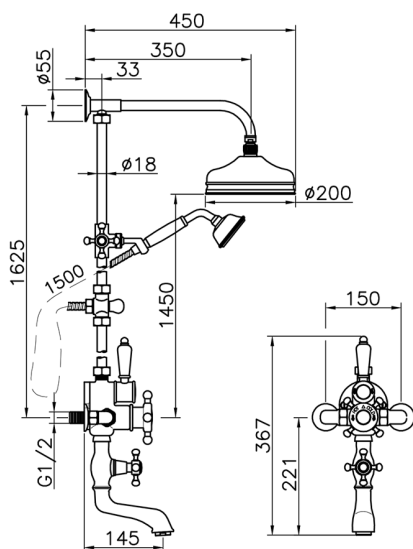

Colonna vasca termostatica 3 funzioni VICTORIAN_592.VT21H.

MODELLO **592.VT21H.**

Colonna vasca termostatica 3 funzioni,deviatore 2 uscite,colonna fissa,2 rubinetti d'arresto,supporto doccetta scorrevole,doccetta monogetto Classica D.78 mm in Ottone,soffione tondo D.200 mm in Ottone,flex Ottone 150 cm

FINITURE DISPONIBILI

-  **AC** AC Nichel Satinato Spazzolato
-  **AG** AG Oro Antico
-  **BA** BA Vecchio Bronzo
-  **CR** CR Cromo
-  **2W** 2W Oro Spazzolato

CARATTERISTICHE

Ricambio Cartuccia **24.04A.PP**