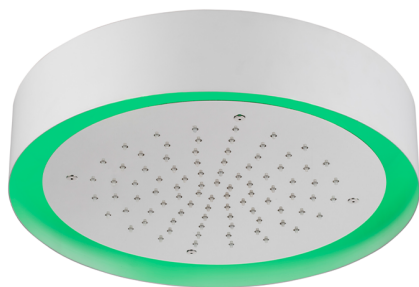

Soffione a soffitto con cromoterapia Ø 370 mm ZEN_ZS1C0205

MODELLO **ZS1C0205**

Soffione a soffitto con cromoterapia Ø 370 mm, con carter esterno bianco, funzioni pioggia, cromoterapia, con pulsantiera ad incasso, acciaio inox AISI 304

FINITURE DISPONIBILI

40 40 Nero Opaco

4Q 4Q Bianco Opaco

D1 D1 Inox Spazzolato

D2 D2 Inox Lucido

CARATTERISTICHE

2024-12-31