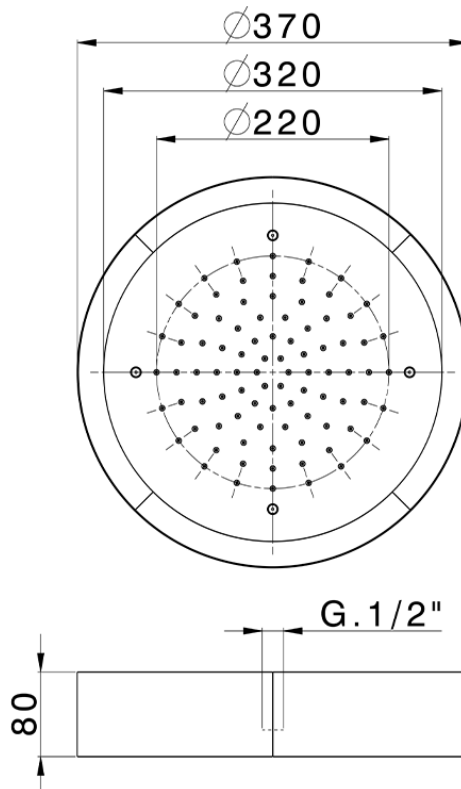

## Soffione a soffitto con cromoterapia Ø 370 mm ZEN\_ZS1C0205

ZS1C0205

<https://www.huberitalia.com/soffione-a-soffitto-con-cromoterapia-o-370-mm-zen-zs1c0205>

2024-12-22