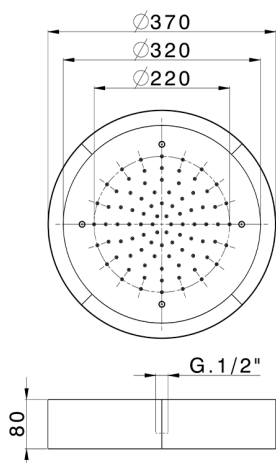

## Soffione a soffitto con cromoterapia Ø 370 mm ZEN\_ZS1C0205

MODELLO **ZS1C0205**

Soffione a soffitto con cromoterapia Ø 370 mm, con carter esterno bianco, funzioni pioggia, cromoterapia, con pulsantiera ad incasso, acciaio inox AISI 304