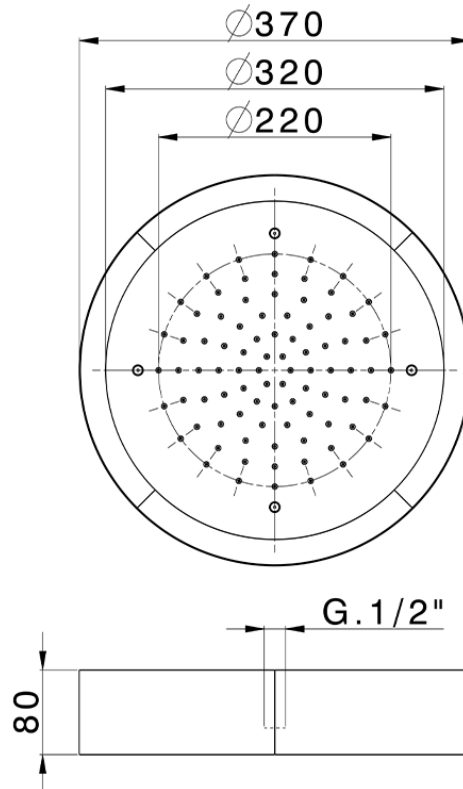

## Soffione a soffitto con cromoterapia Ø 370 mm ZEN\_ZS1C0205

ZS1C0205

<https://www.huberitalia.com/soffione-a-soffitto-con-cromoterapia-o-370-mm-zen-zs1c0205>

2024-12-22