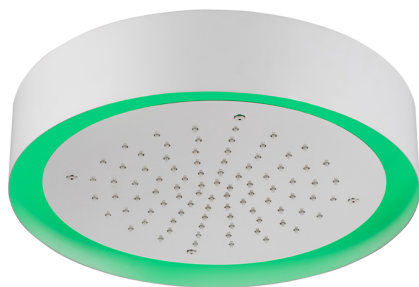

Soffione a soffitto con cromoterapia Ø 370 mm ZEN_ZS1C0205

MODELLO **ZS1C0205**

Soffione a soffitto con cromoterapia Ø 370 mm, con carter esterno bianco, funzioni pioggia, cromoterapia, con pulsantiera ad incasso, acciaio inox AISI 304

FINITURE DISPONIBILI

40 40 Nero Opaco

4Q 4Q Bianco Opaco

D1 D1 Inox Spazzolato

D2 D2 Inox Lucido

CARATTERISTICHE

2024-12-22