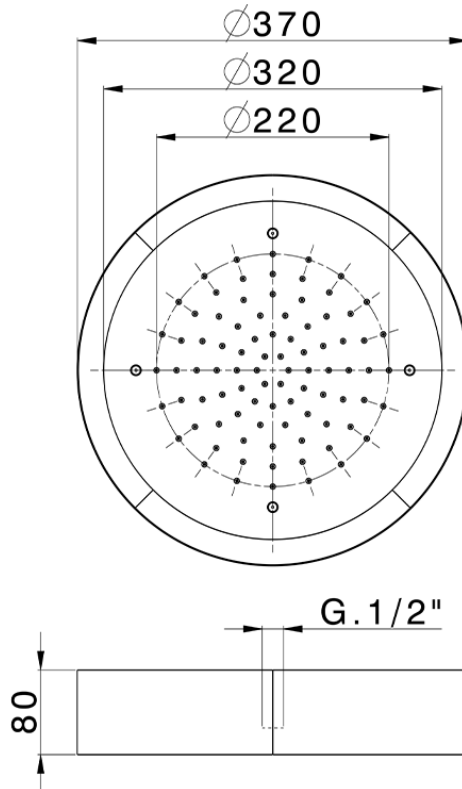

## Soffione a soffitto con cromoterapia Ø 370 mm ZEN\_ZS1C0205

ZS1C0205

<https://www.huberitalia.com/soffione-a-soffitto-con-cromoterapia-o-370-mm-zen-zs1c0205>

2024-12-22