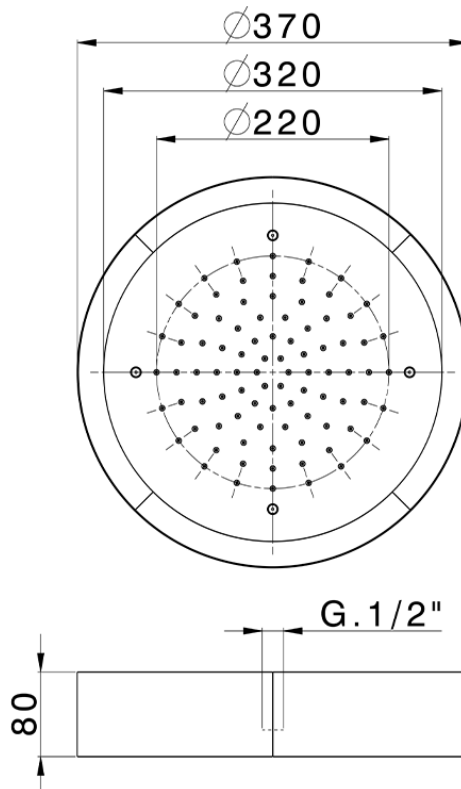

Soffione a soffitto con cromoterapia Ø 370 mm ZEN_ZS1C0205

ZS1C0205

<https://www.huberitalia.com/soffione-a-soffitto-con-cromoterapia-o-370-mm-zen-zs1c0205>

2024-12-22