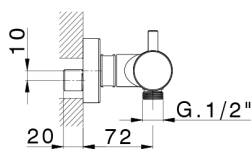

Miscelatore termostatico doccia THERMO_MTT01010

MODELLO **MTT01010**

Miscelatore termostatico doccia, senza completo doccia, attacco per flessibile 1/2" M

FINITURE DISPONIBILI

-  **21** 21 Cromo
-  **26** 26 Vecchio Rame
-  **2F** 2F Nichel Spazzolato
-  **2W** 2W Oro Spazzolato
-  **40** 40 Nero Opaco
-  **4Q** 4Q Bianco Opaco

CARATTERISTICHE

Ricambio Cartuccia **22.04A.AR - ZZ97279004**

Cartuccia Termostatica Argo 2 (filtro lungo)

EcoStop

Con il Dispositivo EcoStop l'apertura dell'acqua avviene con un punto duro al 50% circa della portata. Un fermo a metà apertura, da vincere con una leggera forza solo e soltanto quando ci sia una reale necessità di richiesta d'acqua alla massima portata. Ciò permette di consumare fino al 50% in meno di acqua.