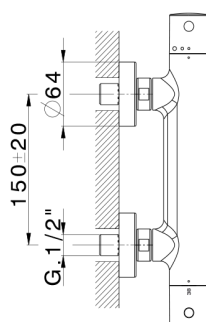

Miscelatore termostatico doccia THERMO_MTT01010

MODELLO **MTT01010**

Miscelatore termostatico doccia, senza completo doccia, attacco per flessibile 1/2" M

FINITURE DISPONIBILI

-  **21** 21 Cromo
-  **26** 26 Vecchio Rame
-  **2F** 2F Nichel Spazzolato
-  **2W** 2W Oro Spazzolato
-  **40** 40 Nero Opaco
-  **4Q** 4Q Bianco Opaco

CARATTERISTICHE

Ricambio Cartuccia **22.04A.AR - ZZ97279004**

Cartuccia Termostatica Argo 2 (filtro lungo)

EcoStop

Con il Dispositivo EcoStop l'apertura dell'acqua avviene con un punto duro al 50% circa della portata. Un fermo a metà apertura, da vincere con una leggera forza solo e soltanto quando ci sia una reale necessità di richiesta d'acqua alla massima portata. Ciò permette di consumare fino al 50% in meno di acqua.