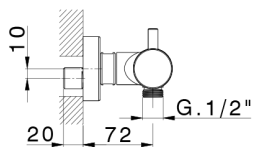

Miscelatore termostatico doccia THERMO_MTT01010

MODELLO **MTT01010**

Miscelatore termostatico doccia, senza completo doccia, attacco per flessibile 1/2" M

FINITURE DISPONIBILI

-  **21** 21 Cromo
-  **26** 26 Vecchio Rame
-  **2F** 2F Nichel Spazzolato
-  **2W** 2W Oro Spazzolato
-  **40** 40 Nero Opaco
-  **4Q** 4Q Bianco Opaco

CARATTERISTICHE

Ricambio Cartuccia **22.04A.AR - ZZ97279004**

Cartuccia Termostatica Argo 2 (filtro lungo)

EcoStop

Con il Dispositivo EcoStop l'apertura dell'acqua avviene con un punto duro al 50% circa della portata. Un fermo a metà apertura, da vincere con una leggera forza solo e soltanto quando ci sia una reale necessità di richiesta d'acqua alla massima portata. Ciò permette di consumare fino al 50% in meno di acqua.