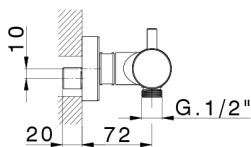

Miscelatore termostatico doccia THERMO_MTT01010

MODELLO **MTT01010**

Miscelatore termostatico doccia, senza completo doccia, attacco per flessibile 1/2" M

FINITURE DISPONIBILI

-  **21** 21 Cromo
-  **26** 26 Vecchio Rame
-  **2F** 2F Nichel Spazzolato
-  **2W** 2W Oro Spazzolato
-  **40** 40 Nero Opaco
-  **4Q** 4Q Bianco Opaco

CARATTERISTICHE

Ricambio Cartuccia **22.04A.AR - ZZ97279004**

Cartuccia Termostatica Argo 2 (filtro lungo)

EcoStop

Con il Dispositivo EcoStop l'apertura dell'acqua avviene con un punto duro al 50% circa della portata. Un fermo a metà apertura, da vincere con una leggera forza solo e soltanto quando ci sia una reale necessità di richiesta d'acqua alla massima portata. Ciò permette di consumare fino al 50% in meno di acqua.