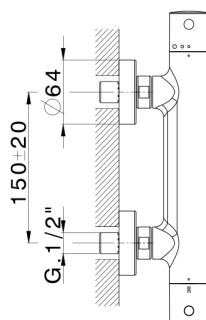

Miscelatore termostatico doccia THERMO_MTT01010

MODELLO **MTT01010**

Miscelatore termostatico doccia, senza completo doccia, attacco per flessibile 1/2" M

FINITURE DISPONIBILI

-  **21** 21 Cromo
-  **26** 26 Vecchio Rame
-  **2F** 2F Nichel Spazzolato
-  **2W** 2W Oro Spazzolato
-  **40** 40 Nero Opaco
-  **4Q** 4Q Bianco Opaco

CARATTERISTICHE

Ricambio Cartuccia **22.04A.AR - ZZ97279004**

Cartuccia Termostatica Argo 2 (filtro lungo)

EcoStop

Con il Dispositivo EcoStop l'apertura dell'acqua avviene con un punto duro al 50% circa della portata. Un fermo a metà apertura, da vincere con una leggera forza solo e soltanto quando ci sia una reale necessità di richiesta d'acqua alla massima portata. Ciò permette di consumare fino al 50% in meno di acqua.