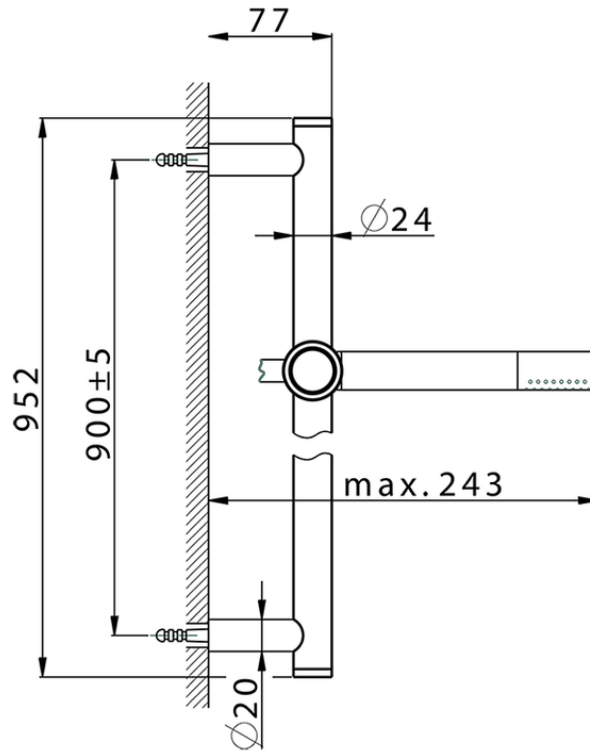

Completo doccia saliscendi SHOWER_CR003110

CR003110

<https://huberitalia.com/completo-doccia-saliscendi-shower-cr003110>

2024-11-23