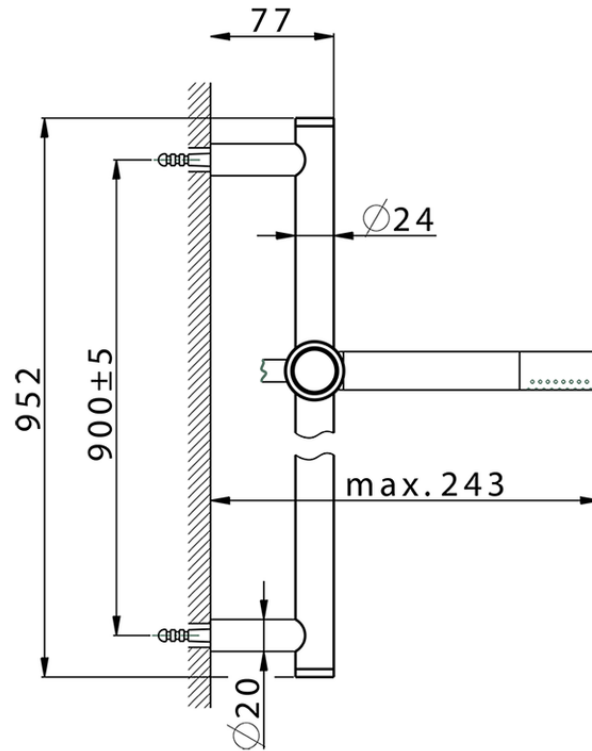

Completo doccia saliscendi SHOWER_CR003110

CR003110

<https://huberitalia.com/completo-doccia-saliscendi-shower-cr003110>

2024-11-21