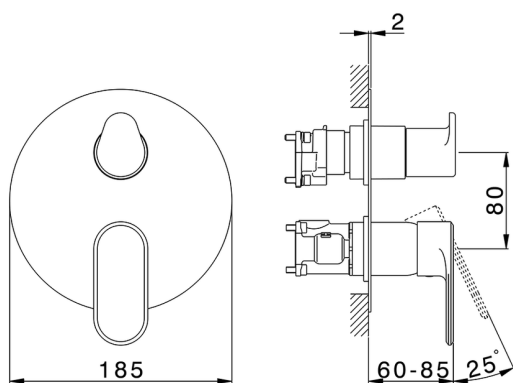

Completo Monocomando per One-Box LEVITY_LY0BM030

MODELLO **LY0BM030**

Completo Monocomando per One-Box, con deviatore 2-3 uscite, profondità minima di installazione 67 mm, senza parte incasso, per art. ZB00B030-ZB00B031

FINITURE DISPONIBILI

-  **21** 21 Cromo
-  **2B** 2B Nichel Lucido
-  **2F** 2F Nichel Spazzolato
-  **40** 40 Nero Opaco
-  **4Q** 4Q Bianco Opaco

CARATTERISTICHE

Ricambio Cartuccia **ZZ97179000**

Cartuccia Monocomando 35 mm