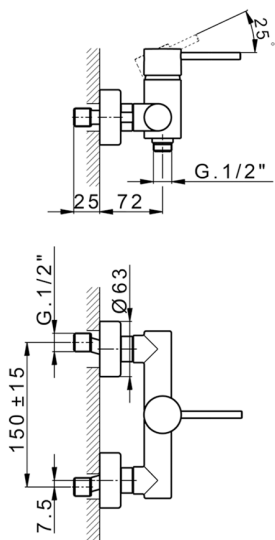

Miscelatore monocomando doccia NUOVA KIRUNA_K2000440

MODELLO **K2000440**

Miscelatore monocomando doccia, senza completo doccia

FINITURE DISPONIBILI

- 21** 21 Cromo
- 26** 26 Vecchio Rame
- 2F** 2F Nichel Spazzolato
- 2W** 2W Oro Spazzolato
- 40** 40 Nero Opaco
- 4Q** 4Q Bianco Opaco

CARATTERISTICHE

Ricambio Cartuccia **ZZ95435000**

Cartuccia Monocomando 35 mm

EcoStop

Con il Dispositivo EcoStop l'apertura dell'acqua avviene con un punto duro al 50% circa della portata. Un fermo a metà apertura, da vincere con una leggera forza solo e soltanto quando ci sia una reale necessità di richiesta d'acqua alla massima portata. Ciò permette di consumare fino al 50% in meno di acqua.