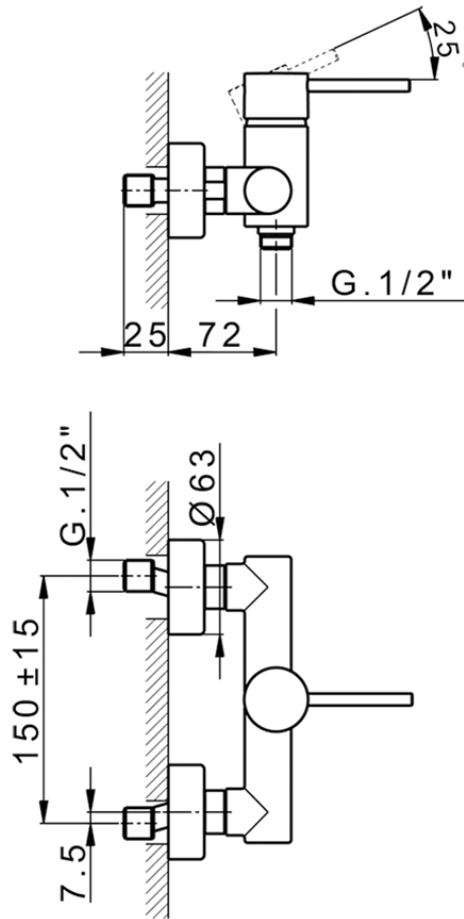

Miscelatore monocomando doccia NUOVA KIRUNA_K2000440

K2000440

<https://www.huberitalia.com/miscelatore-monocomando-doccia-nuova-kiruna-k2000440>

2024-12-22