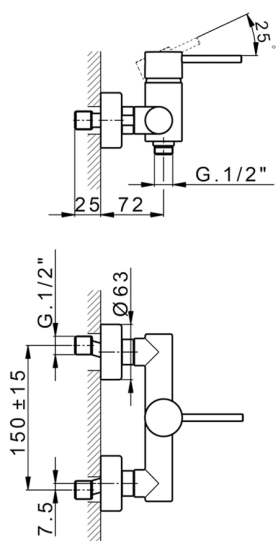

Miscelatore monocomando doccia NUOVA KIRUNA_K2000440

MODELLO **K2000440**

Miscelatore monocomando doccia, senza completo doccia

FINITURE DISPONIBILI

- 21** 21 Cromo
- 26** 26 Vecchio Rame
- 2F** 2F Nichel Spazzolato
- 2W** 2W Oro Spazzolato
- 40** 40 Nero Opaco
- 4Q** 4Q Bianco Opaco

CARATTERISTICHE

Ricambio Cartuccia **ZZ95435000**

Cartuccia Monocomando 35 mm

EcoStop

Con il Dispositivo EcoStop l'apertura dell'acqua avviene con un punto duro al 50% circa della portata. Un fermo a metà apertura, da vincere con una leggera forza solo e soltanto quando ci sia una reale necessità di richiesta d'acqua alla massima portata. Ciò permette di consumare fino al 50% in meno di acqua.