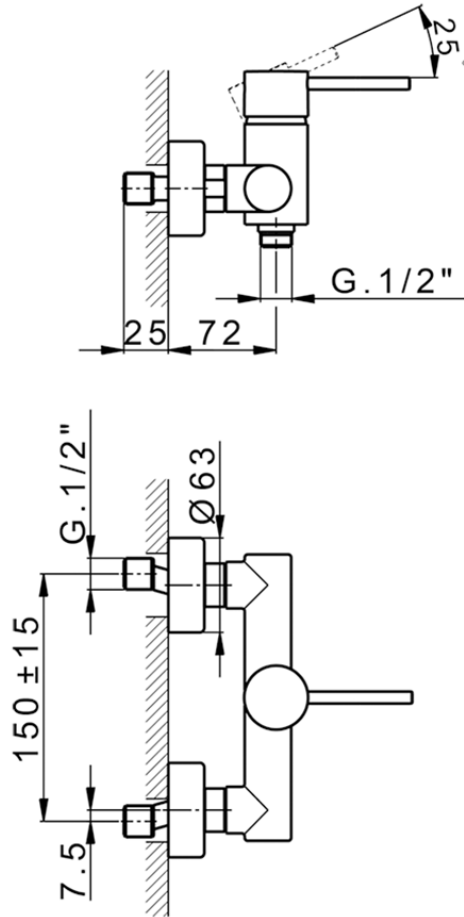

Miscelatore monocomando doccia NUOVA KIRUNA_K2000440

K2000440

<https://www.huberitalia.com/miscelatore-monocomando-doccia-nuova-kiruna-k2000440>

2024-12-22