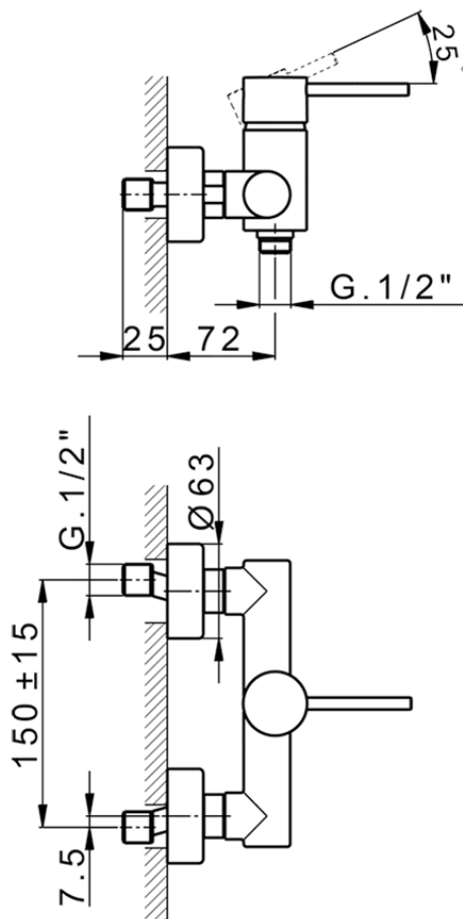

Miscelatore monocomando doccia NUOVA KIRUNA_K2000440

K2000440

<https://www.huberitalia.com/miscelatore-monocomando-doccia-nuova-kiruna-k2000440>

2024-12-22