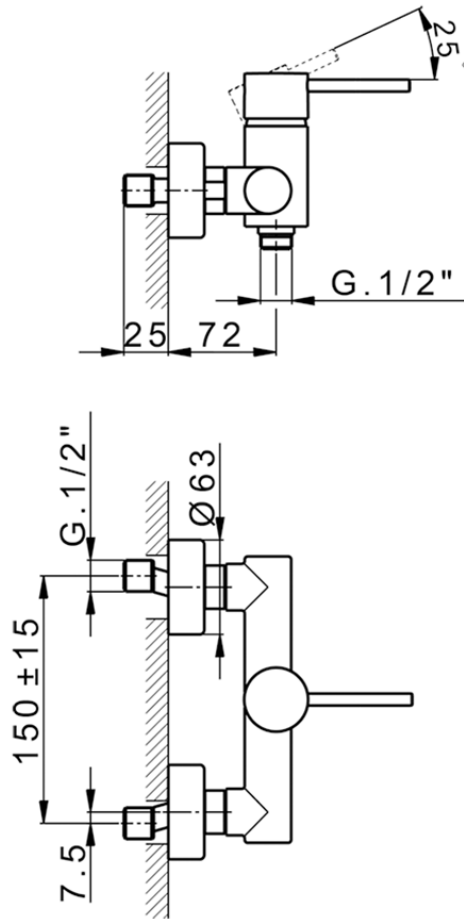

Miscelatore monocomando doccia NUOVA KIRUNA_K2000440

K2000440

<https://www.huberitalia.com/miscelatore-monocomando-doccia-nuova-kiruna-k2000440>

2025-01-03