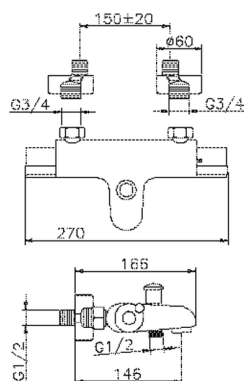

## Miscelatore termostatico vasca THERMO\_RNT25010

MODELLO **RNT25010**

Miscelatore termostatico vasca, senza completo doccia, attacco per flessibile 1/2" M

FINITURE DISPONIBILI

CARATTERISTICHE

Ricambio Cartuccia **22.03A.AR - ZZ97080004**