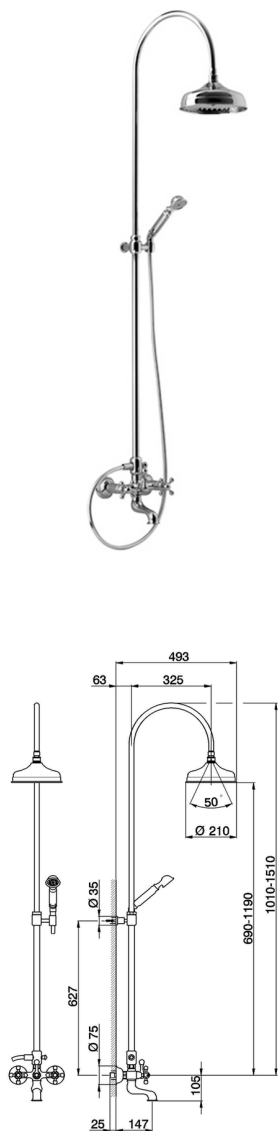

## Colonna miscelatore vasca 3 funzioni CROISETTE\_AC904151

MODELLO **AC904151**

Colonna miscelatore vasca 3 funzioni,deviatore 2 uscite,colonna telescopica,supporto doccetta fisso,doccetta monogetto Classica D.53 mm in Ottone,soffione tondo D.210 mm in Ottone,flex Ottone 150 cm

FINITURE DISPONIBILI

**21** 21 Cromo

**24** 24 Oro

**27** 27 Vecchio Bronzo

**2A** 2A Nichel Satinato Spazzolato

**74** 74 Cromo/Oro

**2W** 2W Oro Spazzolato

CARATTERISTICHE