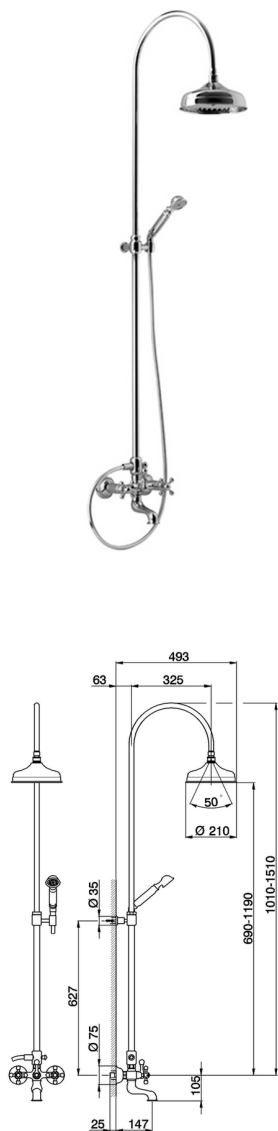

## Colonna miscelatore vasca 3 funzioni CROISETTE\_AC904151

MODELLO **AC904151**

Colonna miscelatore vasca 3 funzioni,deviatore 2 uscite,colonna telescopica,supporto doccetta fisso,doccetta monogetto Classica D.53 mm in Ottone,soffione tondo D.210 mm in Ottone,flex Ottone 150 cm

### FINITURE DISPONIBILI

-  **21** 21 Cromo
-  **24** 24 Oro
-  **27** 27 Vecchio Bronzo
-  **2A** 2A Nichel Satinato Spazzolato
-  **74** 74 Cromo/Oro
-  **2W** 2W Oro Spazzolato