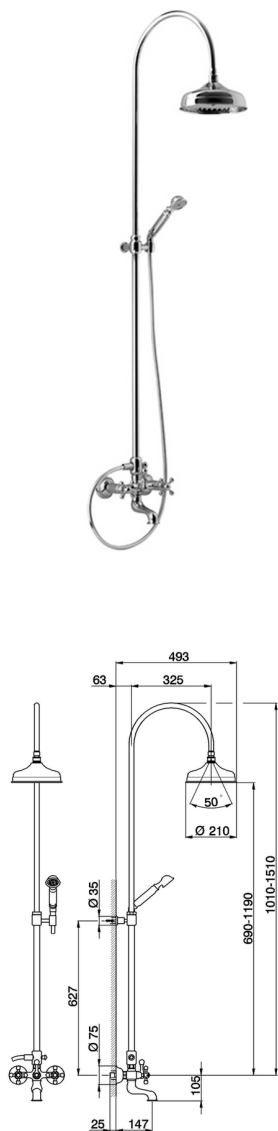

Colonna miscelatore vasca 3 funzioni CROISETTE_AC904151

MODELLO **AC904151**

Colonna miscelatore vasca 3 funzioni,deviatore 2 uscite,colonna telescopica,supporto doccetta fisso,doccetta monogetto Classica D.53 mm in Ottone,soffione tondo D.210 mm in Ottone,flex Ottone 150 cm

FINITURE DISPONIBILI

-  **21** 21 Cromo
-  **24** 24 Oro
-  **27** 27 Vecchio Bronzo
-  **2A** 2A Nichel Satinato Spazzolato
-  **74** 74 Cromo/Oro
-  **2W** 2W Oro Spazzolato

CARATTERISTICHE

2025-02-05