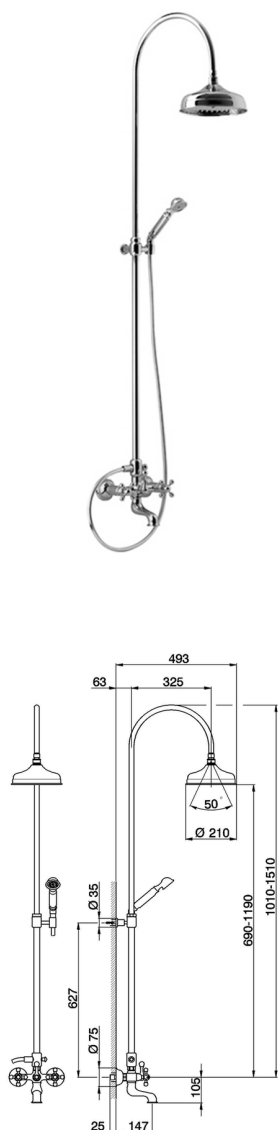

Colonna miscelatore vasca 3 funzioni CROISETTE_AC904151

MODELLO **AC904151**

Colonna miscelatore vasca 3 funzioni,deviatore 2 uscite,colonna telescopica,supporto doccetta fisso,doccetta monogetto Classica D.53 mm in Ottone,soffione tondo D.210 mm in Ottone,flex Ottone 150 cm

FINITURE DISPONIBILI

-  **21** 21 Cromo
-  **24** 24 Oro
-  **27** 27 Vecchio Bronzo
-  **2A** 2A Nichel Satinato Spazzolato
-  **74** 74 Cromo/Oro
-  **2W** 2W Oro Spazzolato

CARATTERISTICHE

2025-02-05