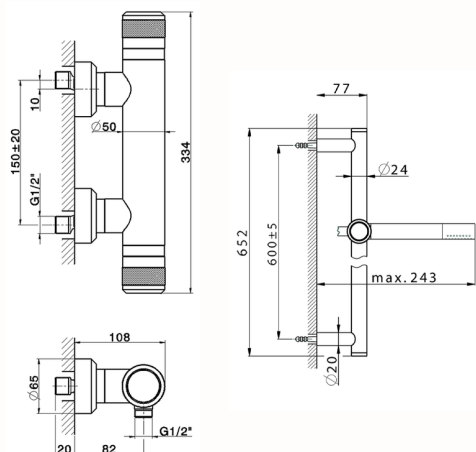

Miscelatore termostatico doccia con saliscendi CHRONOS_CRS01010

MODELLO **CRS01010**

Miscelatore termostatico doccia con saliscendi, asta saliscendi 60 cm con supporto scorrevole, doccetta monogetto minimale D.24mm in Ottone, flessibile liscio SUPREME 150 cm

FINITURE DISPONIBILI

-  **21** 21 Cromo
-  **2F** 2F Nichel Spazzolato
-  **2Q** 2Q Black Titanium

CARATTERISTICHE

Ricambio Cartuccia **22.04A.AR - ZZ97279004**

Cartuccia Termostatica Argo 2 (filtro lungo)