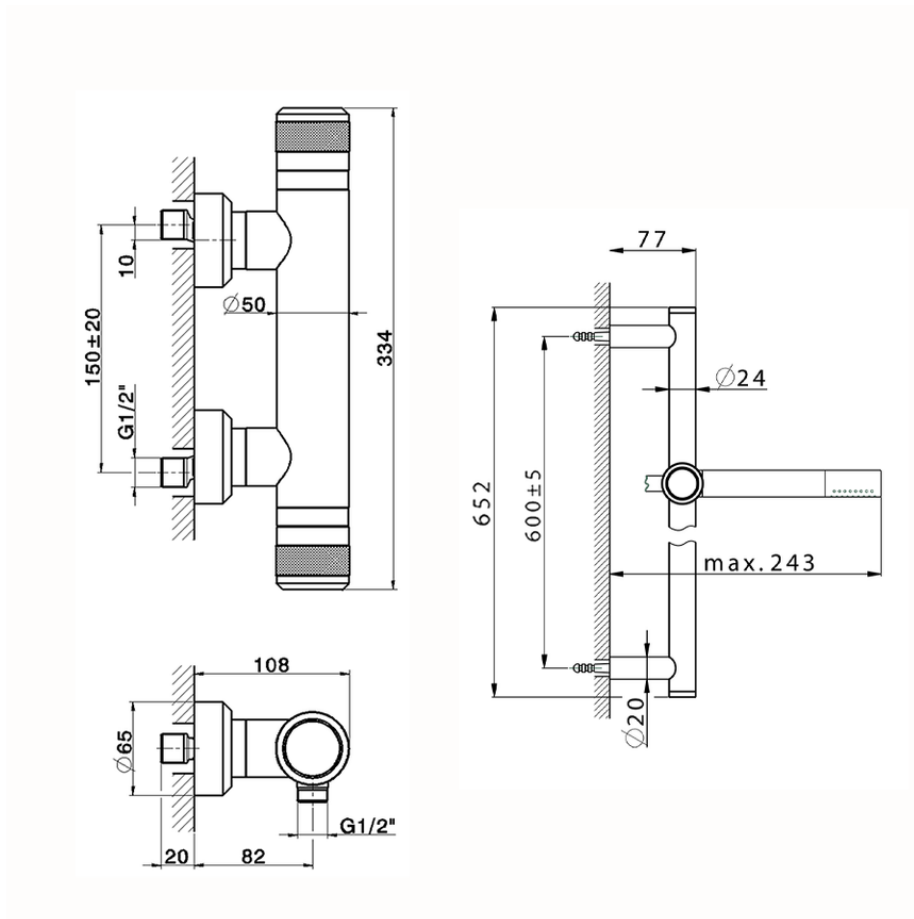

Miscelatore termostatico doccia con saliscendi CHRONOS_CRS01010

CRS01010

<https://www.huberitalia.com/miscelatore-termostatico-doccia-con-saliscendi-chronos-crs01010>

2024-12-22