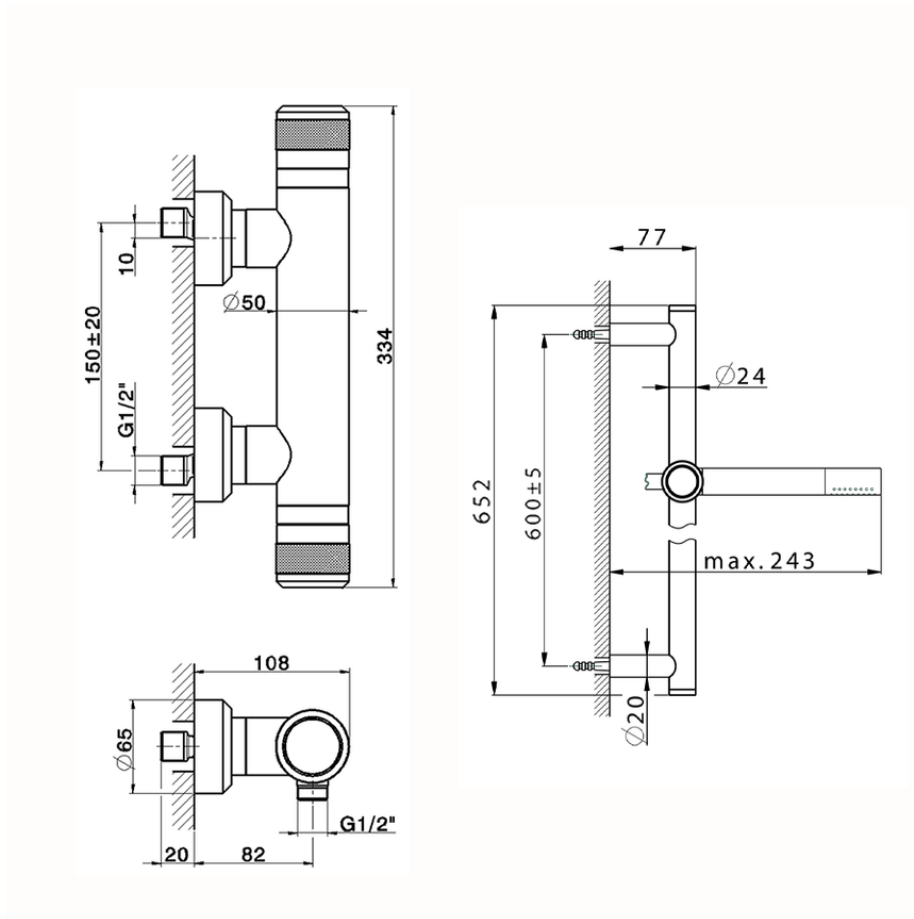

Miscelatore termostatico doccia con saliscendi CHRONOS_CRS01010

CRS01010

<https://www.huberitalia.com/miscelatore-termostatico-doccia-con-saliscendi-chronos-crs01010>

2024-12-22