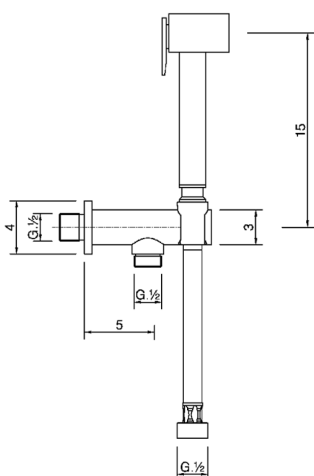

## Set doccetta igienica completo IDROSCOPINI\_EG007910

MODELLO **EG007910**

Set doccetta igienica completo, supporto murale con valvola di sicurezza, doccetta igienica, flex PVC 120 cm

FINITURE DISPONIBILI

CARATTERISTICHE

**Doccetta igienica**