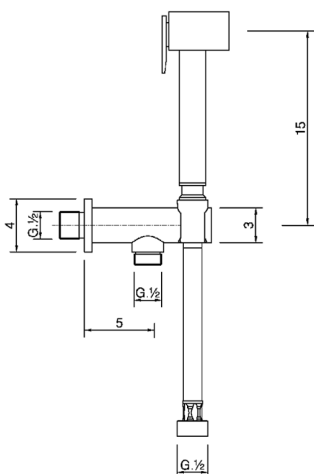

Set doccetta igienica completo IDROSCOPINI_EG007910

MODELLO **EG007910**

Set doccetta igienica completo, supporto murale con valvola di sicurezza, doccetta igienica, flex PVC 120 cm

FINITURE DISPONIBILI

CARATTERISTICHE

Doccetta igienica

Doccetta Igienica

Doccetta igienica multiforo, per la cura dell'igiene personale.

2024-11-23