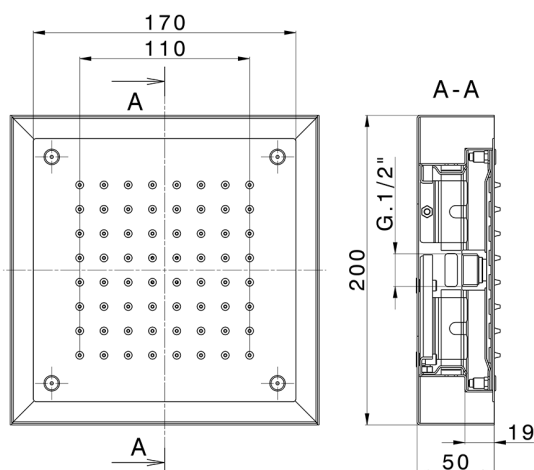

Soffione a soffitto con cromoterapia 200x200 mm ZEN_ZS1C0240

MODELLO **ZS1C0240**

Soffione a soffitto con cromoterapia 200x200 mm, con carter esterno bianco, funzioni pioggia, cromoterapia, completo di centralina e comando wireless, acciaio inox AISI 304

FINITURE DISPONIBILI

40 40 Nero Opaco

4Q 4Q Bianco Opaco

D1 D1 Inox Spazzolato

D2 D2 Inox Lucido

CARATTERISTICHE

2025-02-23