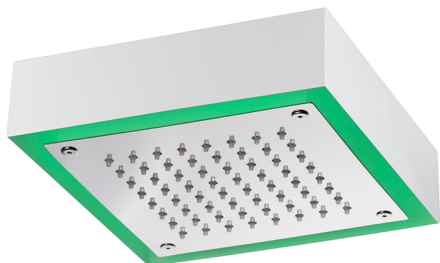

## Soffione a soffitto con cromoterapia 200x200 mm ZEN\_ZS1C0240

MODELLO **ZS1C0240**

Soffione a soffitto con cromoterapia 200x200 mm, con carter esterno bianco, funzioni pioggia, cromoterapia, completo di centralina e comando wireless, acciaio inox AISI 304

FINITURE DISPONIBILI

**40** 40 Nero Opaco

**4Q** 4Q Bianco Opaco

**D1** D1 Inox Spazzolato

**D2** D2 Inox Lucido

CARATTERISTICHE

2025-02-23