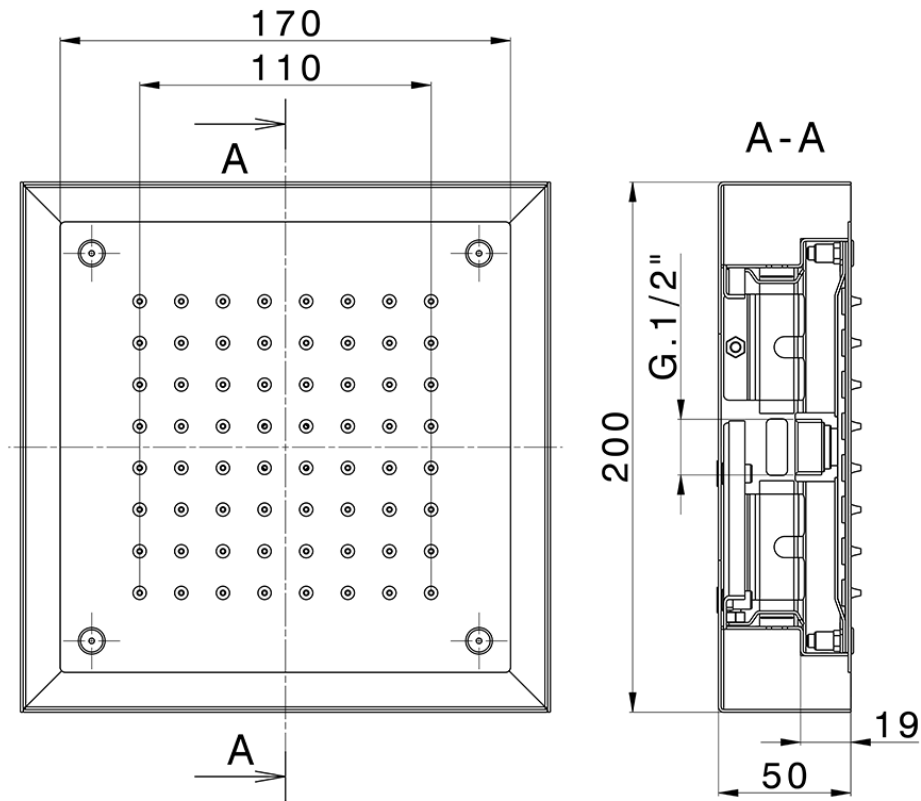

Soffione a soffitto con cromoterapia 200x200 mm ZEN_ZS1C0240

ZS1C0240

<https://www.huberitalia.com/soffione-a-soffitto-con-cromoterapia-200x200-mm-zen-zs1c0240>

2025-02-23