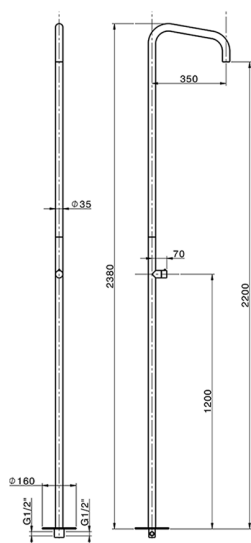

Colonna doccia progressiva outdoor LYNOX_LX005120

MODELLO **LX005120**

Colonna doccia progressiva outdoor, per esterno/interno a pavimento, aeratore getto a pioggia, INOX AISI 316L

FINITURE DISPONIBILI

D1 D1 Inox Spazzolato

CARATTERISTICHE

Ricambio Cartuccia **ZZ9C292000**

Cartuccia Monocomando Progressiva 25 mm

2024-11-21