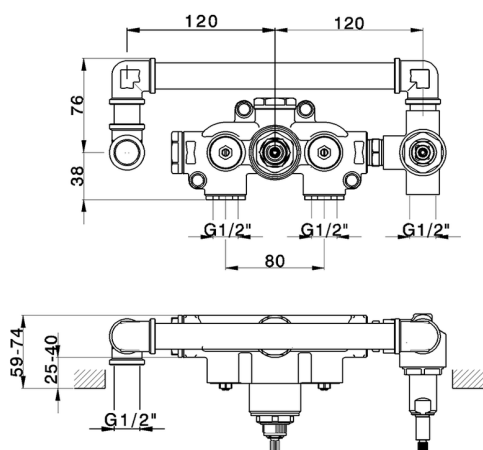

## Parte incasso termostatico vasca 2 uscite INCASSO\_ZB019340

MODELLO **ZB019340**

Parte incasso termostatico doccia 2 uscite, senza parte esterna

FINITURE DISPONIBILI

**04** 04 Senza Finitura

CARATTERISTICHE

Installazione	<b>Incasso</b>
Ricambio Cartuccia	<b>24.04A.PP</b>
<b>Cartuccia Termostatica Plus P 8X20</b>	
Incasso	<b>1</b>