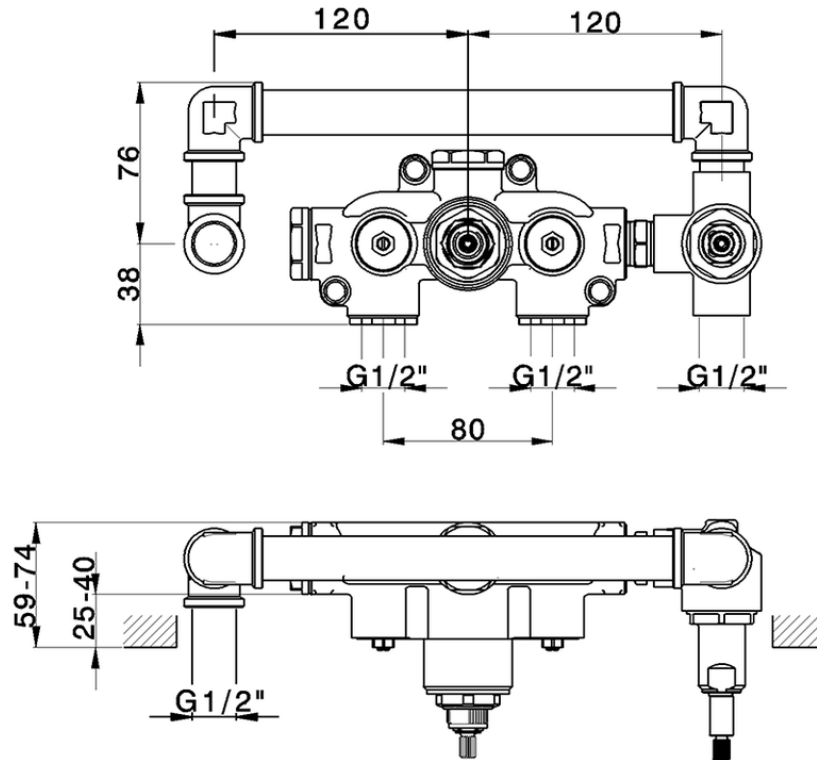

Parte incasso termostatico vasca 2 uscite INCASSO_ZB019340

ZB019340

<https://www.huberitalia.com/parte-incasso-termostatico-vasca-2-uscite-incasso-zb019340>

2024-12-22