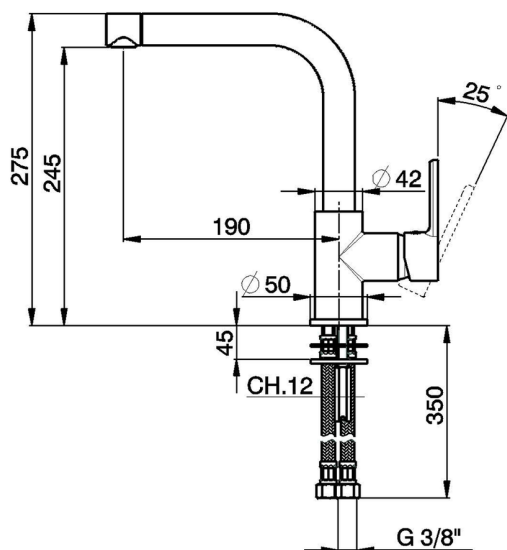

## Miscelatore monocomando lavello EnergySave KITCHEN\_H2003535

MODELLO **H2003535**

Miscelatore monocomando lavello EnergySave, bocca girevole, flex inox G.3/8"

FINITURE DISPONIBILI

**21** 21 Cromo

CARATTERISTICHE

Ricambio Cartuccia **ZZ95409000**

**Cartuccia Monocomando 35 mm**

### EcoStop

Con il Dispositivo EcoStop l'apertura dell'acqua avviene con un punto duro al 50% circa della portata. Un fermo a metà apertura, da vincere con una leggera forza solo e soltanto quando ci sia una reale necessità di richiesta d'acqua alla massima portata. Ciò permette di consumare fino al 50% in meno di acqua.