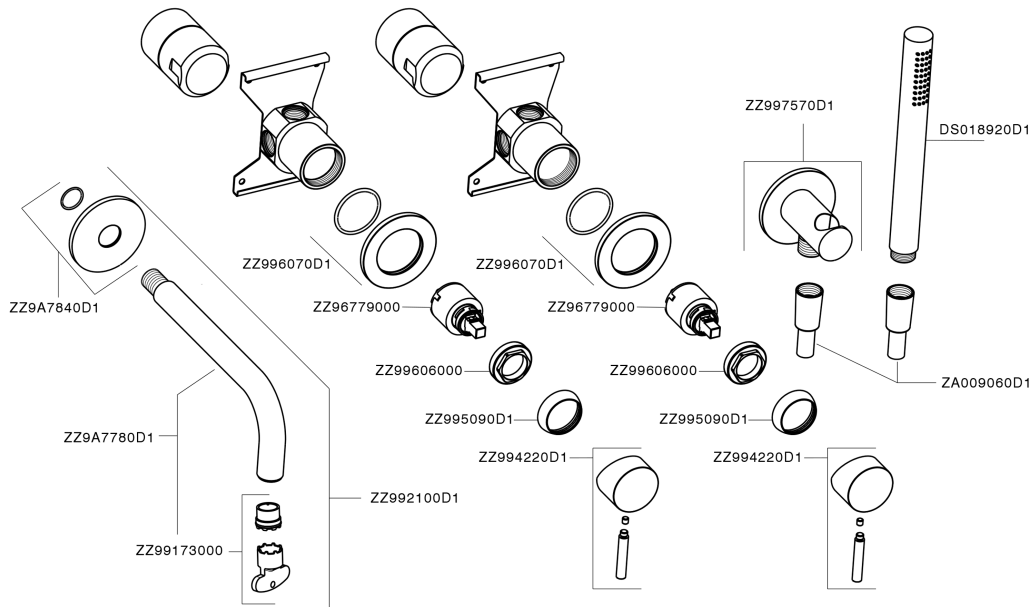

Miscelatore monocomando vasca incasso LYNOX_LX001101

MODELLO **LX001101**

Miscelatore monocomando vasca incasso,deviatore automatico,doccetta monogetto minimalista D.22 mm in INOX,bocca bordo vasca,Inox AISI 316L

FINITURE DISPONIBILI

D1 D1 Inox Spazzolato

CARATTERISTICHE

Ricambio Cartuccia **ZZ96779000**

Miscelatore monocomando vasca incasso LYNOX_LX001101

LX001101

<https://huberitalia.com/miscelatore-monocomando-vasca-incasso-lynox-lx001101>