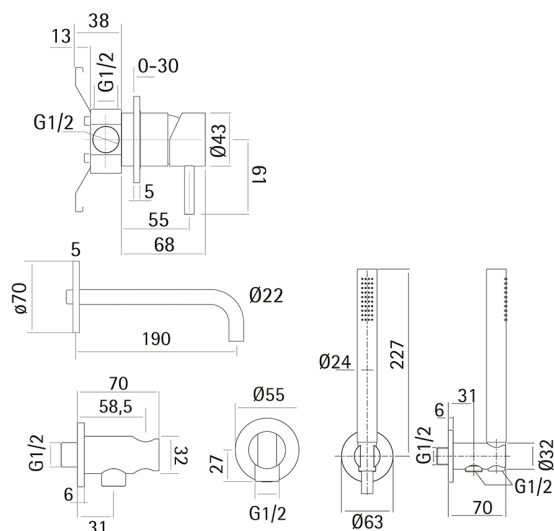

Miscelatore monocomando vasca incasso LYNOX_LX001101

MODELLO **LX001101**

Miscelatore monocomando vasca incasso,deviatore automatico,doccetta monogetto minimalista D.22 mm in INOX,bocca bordo vasca,Inox AISI 316L

FINITURE DISPONIBILI

D1 D1 Inox Spazzolato

CARATTERISTICHE

Ricambio Cartuccia **ZZ96779000**

Miscelatore monocomando vasca incasso LYNOX_LX001101

LX001101

<https://huberitalia.com/miscelatore-monocomando-vasca-incasso-lynox-lx001101>