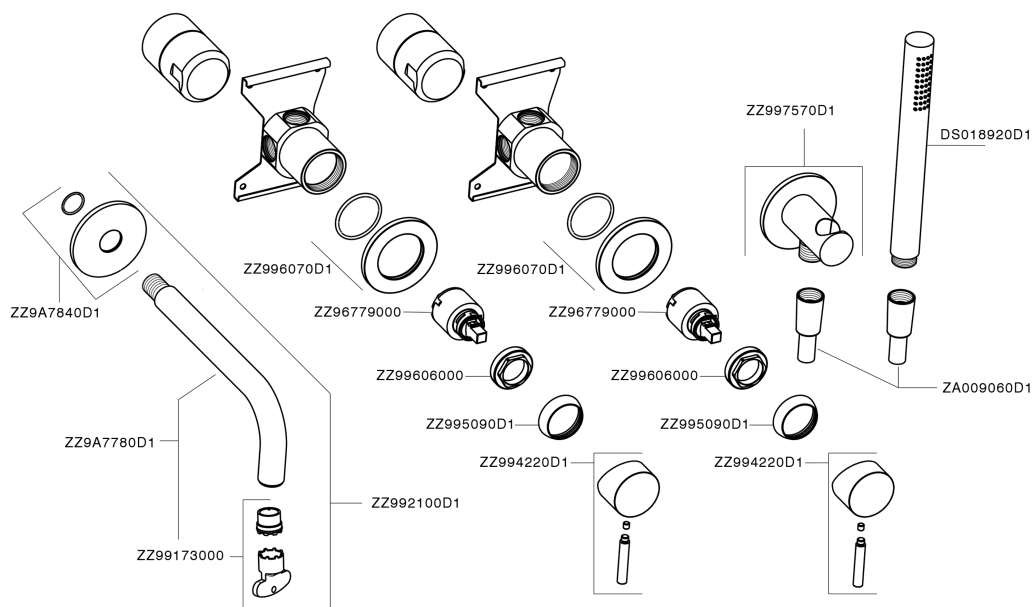

Miscelatore monocomando vasca incasso LYNOX_LX001101

LX001101

<https://huberitalia.com/miscelatore-monocomando-vasca-incasso-lynox-lx001101>

2024-10-22