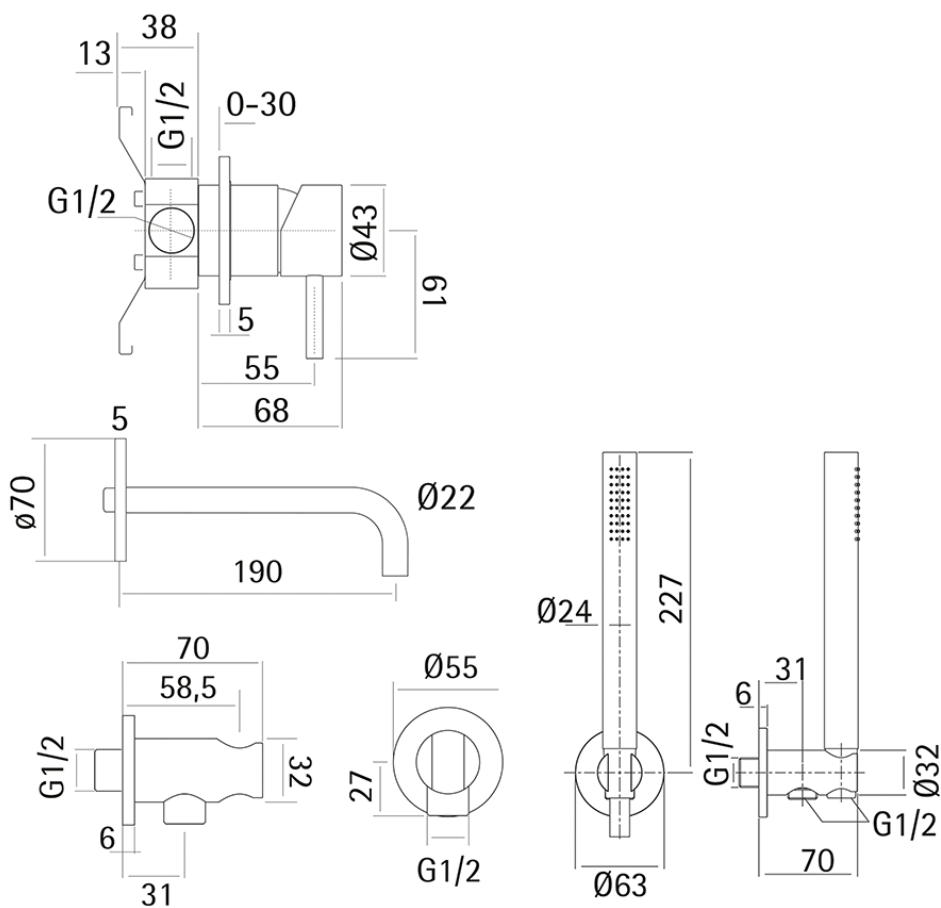

Miscelatore monocomando vasca incasso LYNOX_LX001101

LX001101

<https://huberitalia.com/miscelatore-monocomando-vasca-incasso-lynox-lx001101>

2024-10-22